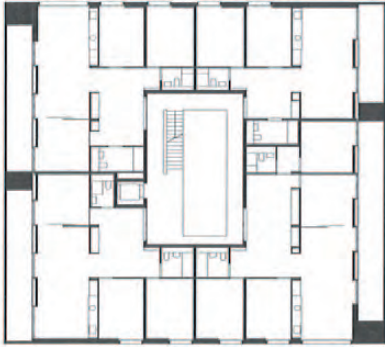

Wohnen in Zürich

Programme Reflexionen Beispiele

Niggli

Wohnüberbauung Werdwies | Kreis 9 | Architektur: Adrian Streich | 2001–2007 | Zwischen Limmat und Autobahn liegt das Quartier Grünau. Grosse achtgeschossige Baukörper ersetzen eine veraltete Siedlung der Stadt Zürich aus den 1950er-Jahren. Unterschiedlich dimensionierte, sorgfältig gestaltete Aussenräume verbinden den nördlichen Grünraum mit dem Quartier im Süden und werden von vielen öffentlichen Einrichtungen in den Erdgeschossen belebt. Jeder der drei Haustypen verfügt über eine andere Erschliessung: Treppenhaus, Hof oder Laubengang. Die 152 Wohnungen decken eine breite Palette ab und locken mit verschiedenen Besonderheiten.